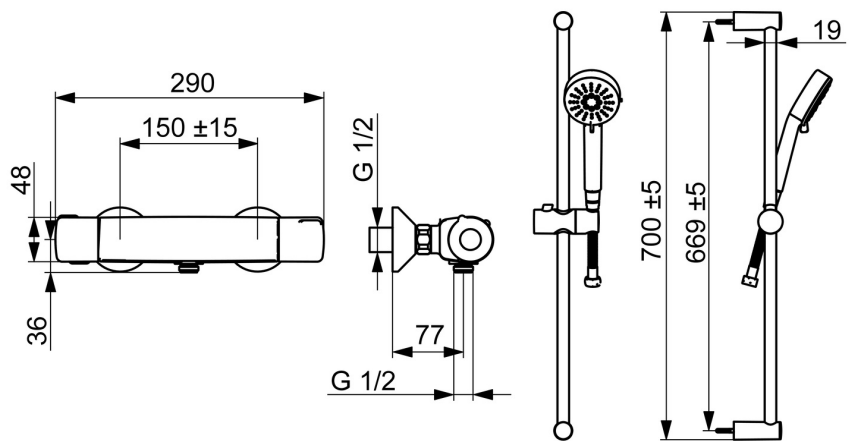

EAN: 4057304019173
static.hansa.com/55150131

- Soluzioni doccia
- Termostatico
- Montaggio a parete
- Cromo
- Manopola di regolazione temperatura, Manopola di regolazione portata, Funzioni Eco per il flusso d'acqua, Leva di sicurezza
- Doccetta a mano, Asta doccia, Flessibile doccia (1500 mm), Eco flow control
- Normale - Getto d'acqua uniforme e morbido, Rinfrescante - Forte getto d'acqua, attiva e rinfresca il corpo, Rilassante - Getto d'acqua morbido, piacevole per tutto il corpo
- THERMO COOL. Maggiore sicurezza grazie al riscaldamento minimo del corpo del miscelatore, Blocco di sicurezza anticottature a 38 °C
- Vitone ceramico, Valvola/e di non ritorno, Filtro/i anti-impurità, Regolazione termostatica della temperatura
- Raccordi a S eccentrici
- 3 getti

Dati tecnici

Caratteristiche flusso

Eco-flusso di portata a 3 bar	9.6 l/min
Portata 3 bar	11.4 l/min

Caratteristiche tecniche

Misura DN (dimensione nominale)	DN15
Fornitura di acqua calda	max. +65°C
Pressione di esercizio	1-10 bar
Misura della connessione	G1/2
Profondità di installazione	150 ± 15 mm
Backflow prevention (EN1717)	EB
Materiale	Ottone/Plastica